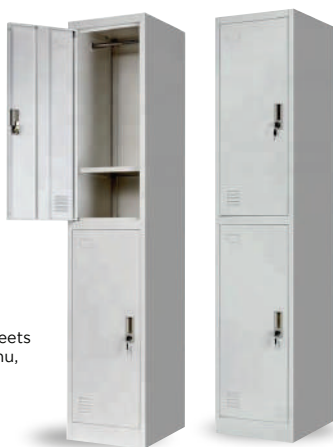

HOMWELL
The Solution Store

LOCKERS

Product

LOCKER

3 DOOR METAL LOCKER FAS-011

PRODUCT DESCRIPTION

Dimensi : H1800*W380*D420MM
Ketebalan : 0.5mm
Warna : (Light Grey & Blue) and (Cream)
Bahan : Metal, Clod rolled steel sheets
Aplikasi : Rumah Kantor, Ruang Tamu, Kamar Tidur, Hotel, Bar Rumah, Gym
Terbuat dari bahan metal anti karat yang didesain untuk memenuhi kebutuhan anda.

2 DOOR METAL STEEL KEY LOCKER JAS-010

PRODUCT DESCRIPTION

Dimensi : H1800*W380*D420MM
Ketebalan : 0.5mm
Warna : (Light Grey & Blue) and (Cream)
Bahan : Metal, Clod rolled steel sheets
Aplikasi : Rumah Kantor, Ruang Tamu, Kamar Tidur, Hotel, Bar Rumah, Gym

4 DOOR STEEL METAL IRON GYM LOCKER AS-015

PRODUCT DESCRIPTION

Dimensi : H1800*W380*D420
Ketebalan : 0.5mm
Warna : (Light Grey & Blue) and (Cream)
Bahan : metal, Clod rolled steel sheets
Aplikasi : Rumah Kantor, Ruang Tamu, Kamar Tidur, Hotel, Bar Rumah, Gym Menyediakan tempat penyimpanan individu dalam jumlah banyak di satu tempat sehingga tidak membutuhkan banyak ruang.

6 DOOR STAFF WORK STEEL LOCKER LIGHT FAS-090

PRODUCT DESCRIPTION

Dimensi : H1800*W380*D420MM
Ketebalan : 0.5mm
Warna : (Light Grey & Blue) and (Cream)
Aplikasi : Rumah Kantor, Ruang Tamu, Kamar Tidur, Hotel, Bar Rumah, Gym
Menyediakan tempat penyimpanan individu dalam jumlah banyak di satu tempat sehingga tidak membutuhkan banyak ruang.