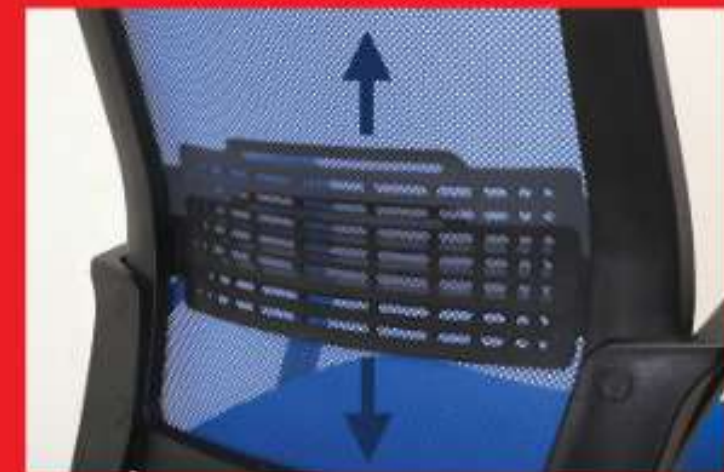

KUBIX

Adjustable Lumbar Support