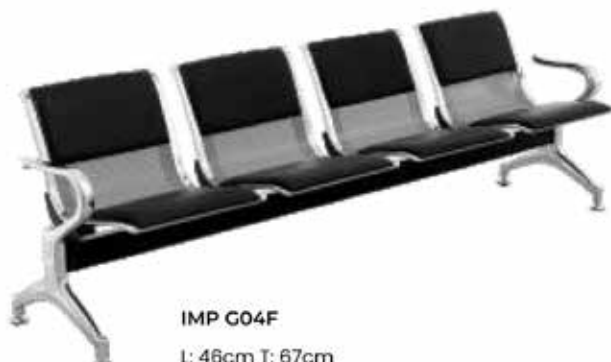

4 Dudukan + Foam 232 cm

IMP C04

L: 68cm T: 77cm

Panjang Kursi 232cm 4 Dudukan

IMP G03
L: 46cm T: 67cm
3 Dudukan 160cm

IMP G03-1
L: 46cm T: 67cm
2 Dudukan + 1 Meja tengah

IMP G04F
L: 46cm T: 67cm
4 Dudukan + Foam 212cm