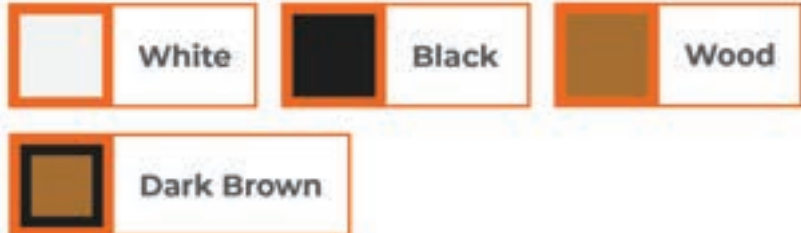

HD030

Fitur :

Bebas cat, ramah lingkungan dan sehat
Tahan air dan goresan, tahan aus dan korosi
Bagian atas meja tebal, aman, dan tahan lama

Spesifikasi Bahan :

Medium Density Fiberboard + Rangka Baja

COFFEE TABLE

UKURAN

Regular : (P)40cm X (L)40cm X (T)47cm (2.5kg)

WARNA

White

Black

Wood

Dark Brown