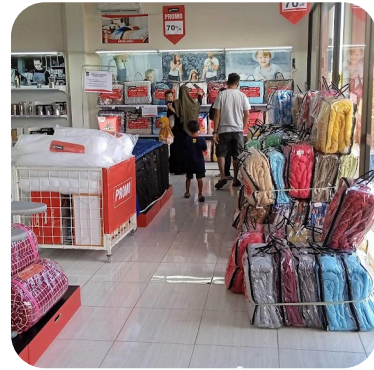

GERAI - GERAJ HOMWELL

Batu Ampar, Balikpapan